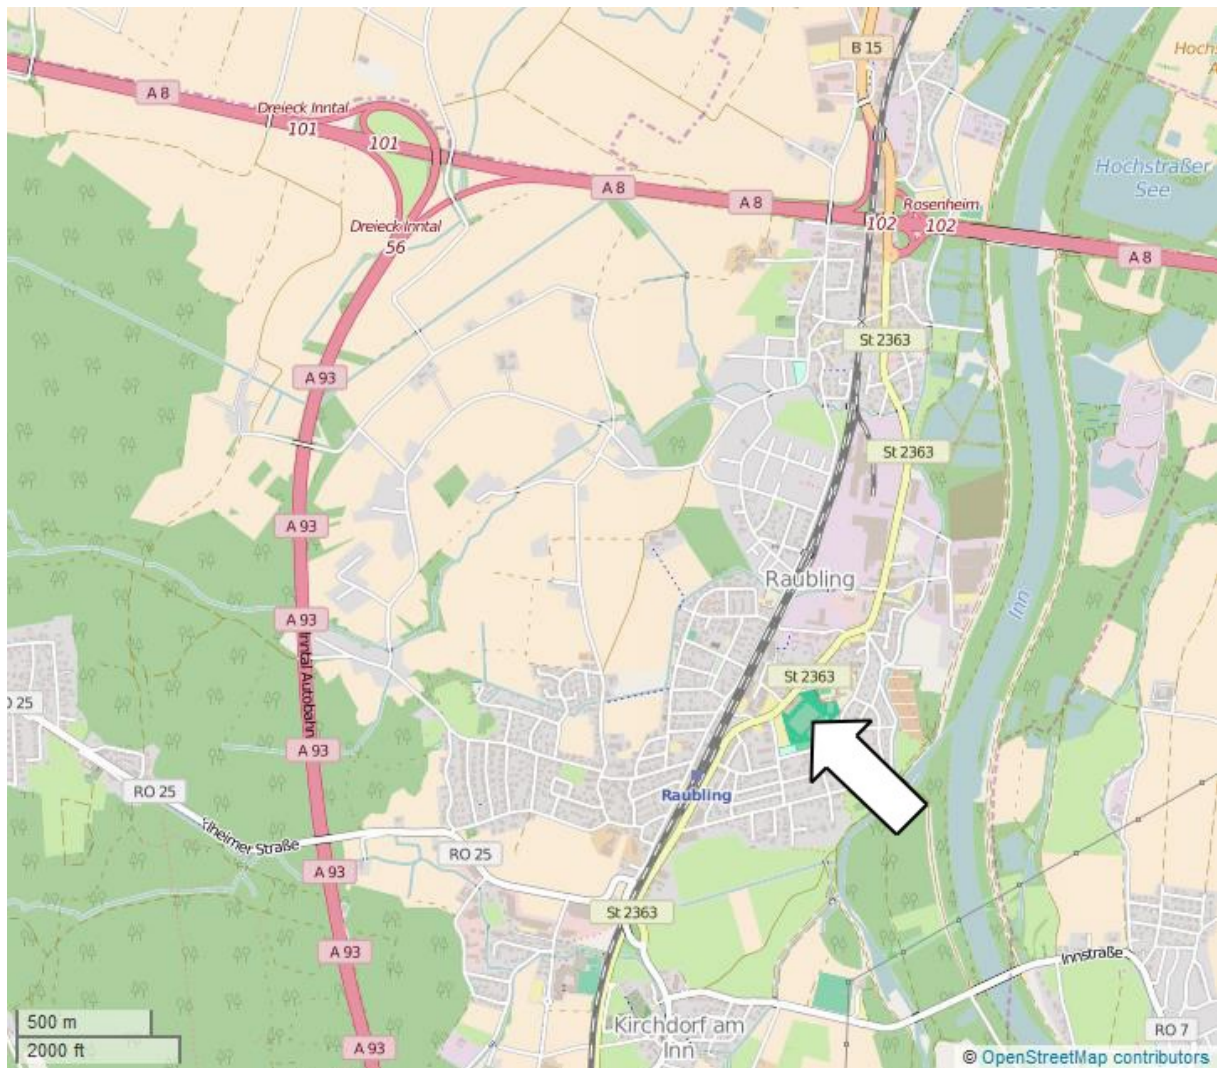

Einladung und Ausschreibung zum **37. Raublinger Inndammlauf**

Ausrichter TuS Raubling e.V. – Abteilung Leichtathletik

Ort Inntalstadion (an der Gemeindehalle)
Rosenheimer Str. 2
83064 Raubling

Termin Samstag, 07. Mai 2022
Schülerläufe ab 10:00 Uhr
Hobbylauf um 11:30 Uhr
Hauptlauf um 11:30 Uhr

So finden sie uns

Das Inntalstadion liegt direkt an der Ortsmitte von Raubling an der B15. Raubling liegt an der Kreuzung von A 93 und A 8, dem Inntaldreieck. Am Stadion sind ausreichend Parkmöglichkeiten vorhanden. Eine Anreise per Zug ist ebenfalls möglich (ca. 10 min Fußweg zum Bahnhof).

Für eine interaktive Version dieser Karte besuchen sie bitte unsere Website:
www.inndammlauf.com/arrival